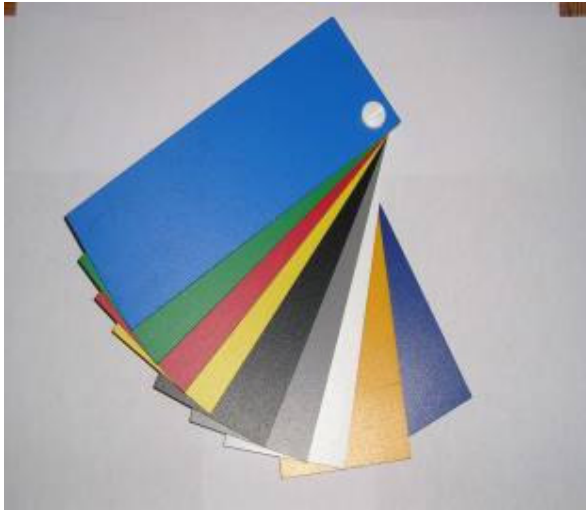

## Plaques PVC Couleurs, Profilés de rainure Couleurs, joints de calage & étanchéité, profilés de revêtement

Formats découpés à dimensions PVC expansé ép. 3 et 6mm

Série Réf. **PLPVCX** BC / V / R / JC / N / GF / B / JR / BF

Profilés PVC de rainure décoratifs ou Goulotte de plaques ép.6mm

Série Réf. **143.144A2** / A3 / A0 / A1 / A5 / A4

Plaques PMMA couleurs (sur demande)

Comparatif couleurs profilé PVC /  
Plaques PVC expansé

## Plaques PVC Couleurs, Profilés de rainure Couleurs, joints de calage & étanchéité, profilés de revêtement

Joints EPDM de calage-étanchéité

Réf.143.146A/B (ép. <2mm / 2 à 4mm)  
Réf.143.147A/B (ép. 5mm / 6mm)