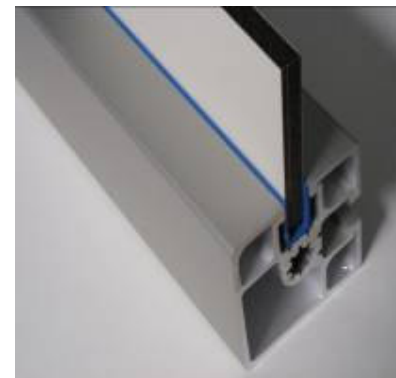

Profilés PVC de rainure décoratifs ou Goulotte de plaques ép.6mm

Série Réf. **143.144A2** / A3 / A0 / A1 / A5 / A4

Plaques PMMA couleurs (sur demande)

Comparatif couleurs profilé PVC /  
Plaques PVC expansé

Réversibilité du profilé de rainure décoratif  
(pour plaques ép.5 ou 6mm)

Profilé de rainure aluminium  
(pour conserver l'aspect de  
surface)

Réf. 143.144B (anodisé)  
Réf. 143.144B1 (brut)