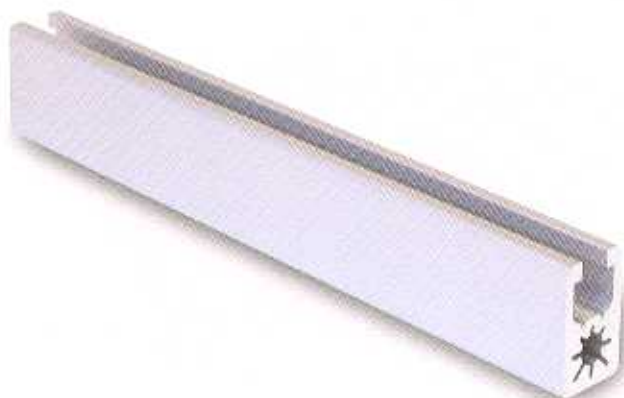

Hoekverbinders in kunststof voor alle profielen / éléments de raccordement en PVC pour tous les profilés

Afdekplaatjes - embouts

Voor profielen / pour profilés 19 x 32, 35 x 35, 45 x 45, 60 x 45, 45 x 90

Verzinkte bouten - vis electrozingué

Verzinkte vierkante moeren - écrous carrés electrozingué

Alles is steeds in voorraad!!! - Toutes les produits sont en stock!!!

S.à R.L. **SysMo** (Systèmes Modulaires) 193 bis rue de Londres 59420 MOUVAUX
 Tél. & Fax : 03 20 46 82 10 - Mobile 06 60 29 77 07 - Fax mobile 06 60 45 53 24
 Email : combinalu@aol.com - Site Internet : <http://www.combinalu.com>

ALUMINIUMPROFIELEN

PROFILES D'ALUMINIUM

Profielen • Profilés

- Art. AL 19/32 1G
- profiel 19 x 32
- 1 gleuf
- gewicht: 0,952 kg/m
- max. lengte: 6 meter

- Art. AL 19/32 1R
- profilé 19 x 32
- 1 rainure
- poids: 0,952 kg/m
- long. max.: 6 mètres