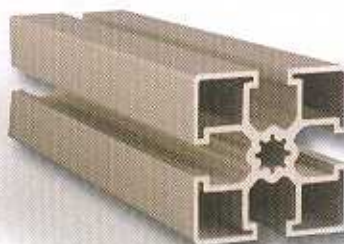

- profiel 45 x 45 L
- 4 gleuven
- artikel nr.: AL004
- gewicht: 1,520 kg/m
- max. lengte: 6 meter

- profilé 45 x 45 L
- 4 rainures
- artikel n°.: AL004
- poids: 1,520 kg/m
- long. max.: 6 mètres

S.à R.L. **SysMo** (Systèmes Modulaires) 193 bis rue de Londres 59420 MOUVAUX
Tél. & Fax : 03 20 46 82 10 - Mobile 06 60 29 77 07 - Fax mobile 06 60 45 53 24
Email : combinalu@aol.com - Site Internet : <http://www.combinalu.com>