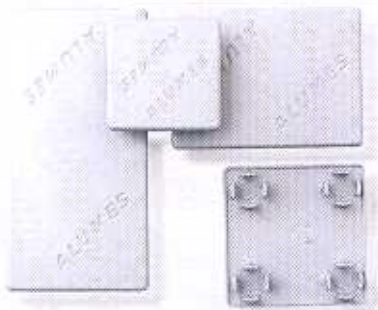

Elements de raccordement en PVC

Art.nr. AL009
 hoekverbinder
 raccordement coin

inwendige verbinder
 raccordement interne

uitwendige verbinder
 raccordement externe

Afdekplaatjes • Embouts

dikte / epaisseur: 3mm

<u>Profiel / profilé:</u>	<u>Art. nr.</u>
35 x 35	AL013
45 x 45	AL008
45 x 60	AL014
45 x 90	AL015

Bouten en moeren • Vis et ecrous carres

Glijmoeren, verzinkt:

Ecrous carrés, electrozingué:

M8
M6
M5
M4
M3