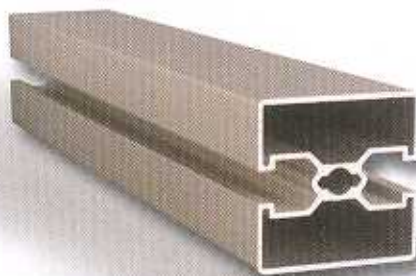

- profiel 45 x 45 L
- 2 gleuven
- artikel nr.: AL003
- gewicht: 1,015 kg/m
- max. lengte: 6 meter

- profilé 45 x 45 L
- 2 rainures
- artikel n°.: AL003
- poids: 1,015 kg/m
- long. max.: 6 mètres