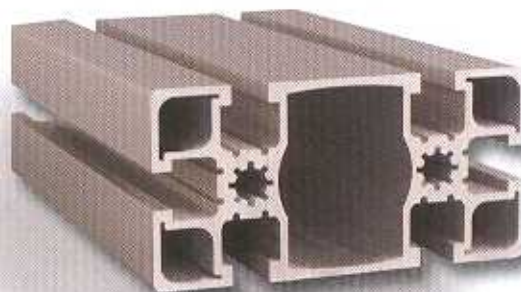

- profiel 90 x 45
- 6 gleuven
- artikel nr.: AL007
- gewicht: 3,086 kg/m
- max. lengte: 6 meter

- profilé 90 x 45
- 6 rainures
- artikel n°.: AL007
- poids: 3,086 kg/m
- long. max.: 6 mètres