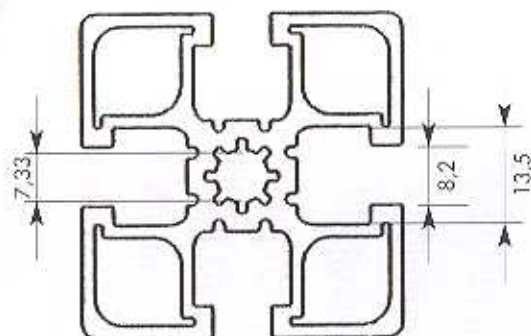

Aluminiumkwaliteit / matière: ALMG SI 0,5 - F25 volgens DIN 1725 / 1748 - 1

Uiterlijk: geanodiseerd UB6/A10/VOM1 = 10 micron, naturel

Surface: aluminium anodisé UB6/A10/VOM1 = 10 micron, incolore