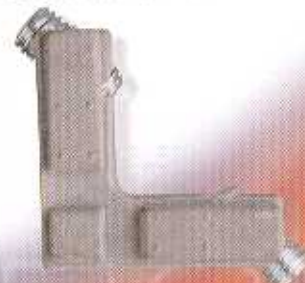

Elements de raccordement en PVC

Art.nr. AL009
 hoekverbinder
 raccordement coin

inwendige verbinder
 raccordement interne

uitwendige verbinder
 raccordement externe

Afdekplaatjes • Embouts

dikte / epaisseur: 3mm