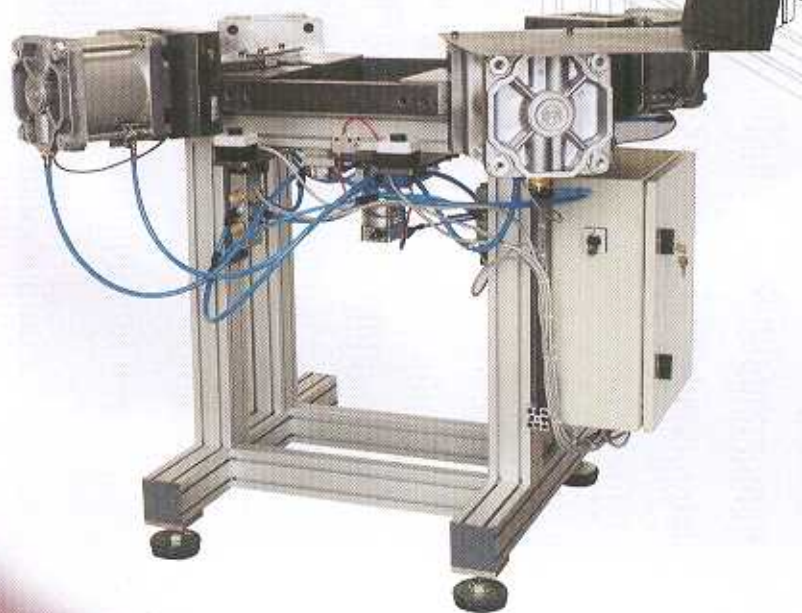

Toepassingen met aluminiumprofielen

Applications de profilés d'aluminium