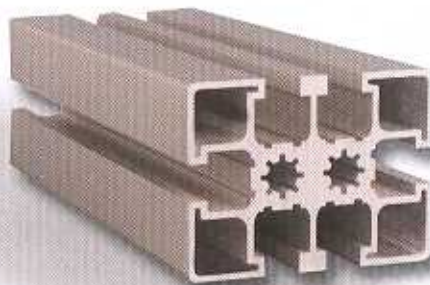

- profiel 45 x 60 Z
- 6 gleuven
- artikel nr.: AL005
- gewicht: 2,312 kg/m
- max. lengte: 6 meter

- profilé 45 x 60 Z
- 6 rainures
- artikel n°.: AL005
- poids: 2,312 kg/m
- long. max.: 6 mètres