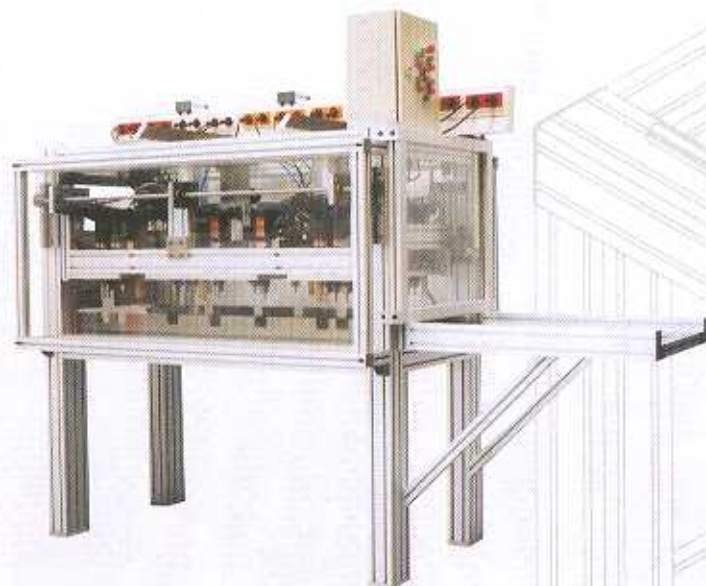

Toepassingen met aluminiumprofielen

Applications de profilés d'aluminium