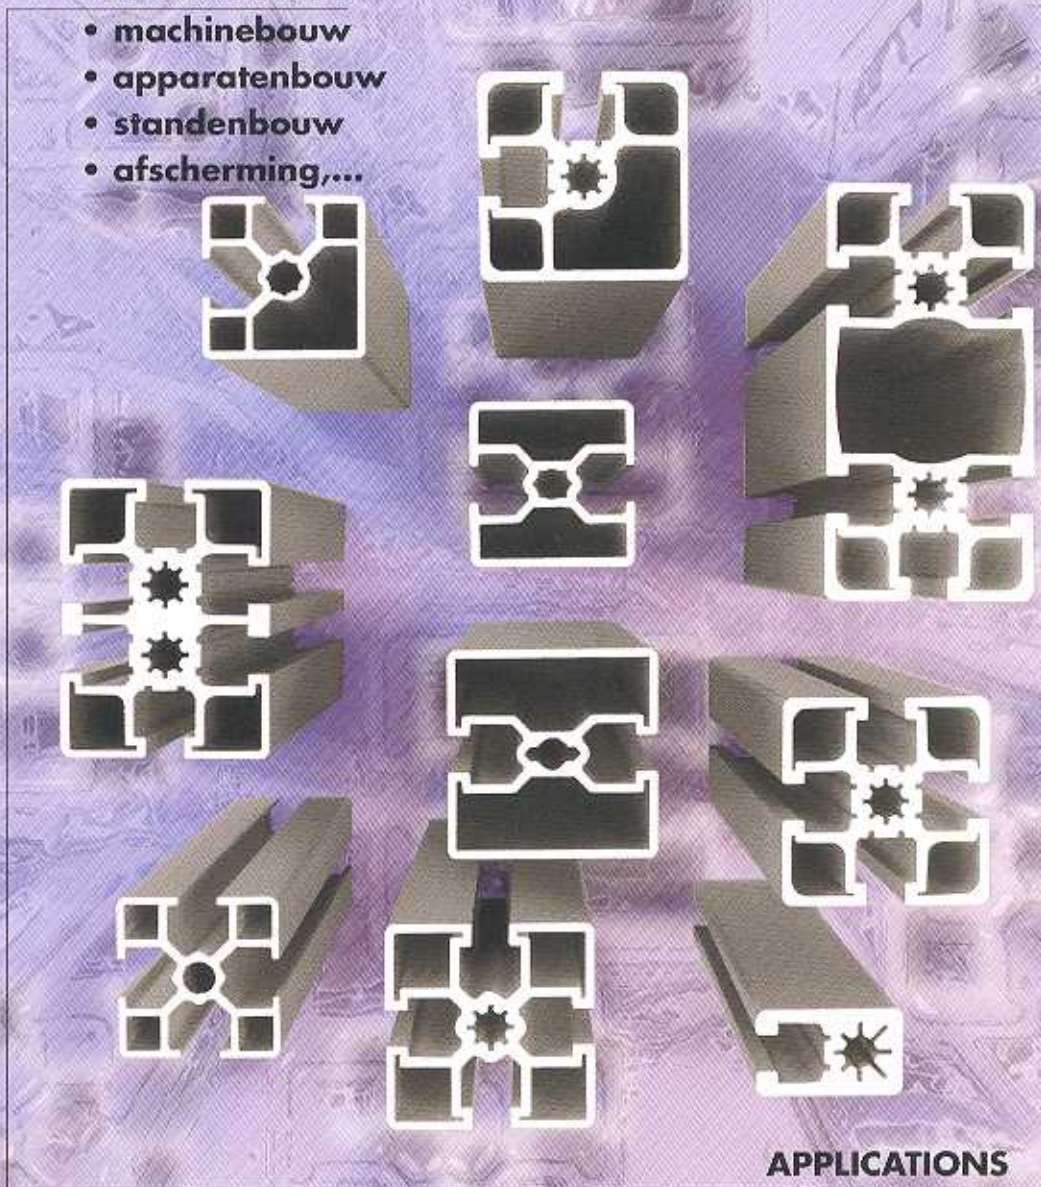

ALUMINIUMPROFIELEN

PROFILÉS D'ALUMINIUM

ALUMES

TOEPASSINGEN:

- machinebouw
- apparatenbouw
- standenbouw
- afscherming,...

APPLICATIONS

- protection de machines
- construction de machines
- constructions des appareils
- large utilisation d'éléments standard

Verbinders

Eléments de raccordement

Afdekplaatjes • Embouts

Hoekverbinders • Eléments de raccordement

De producten die wij aanbieden:

Notre produits:

Aluminiumprofielen 19 x 32, 1 gleuf
 Profilés d'aluminium 19 x 32, 1 rainure