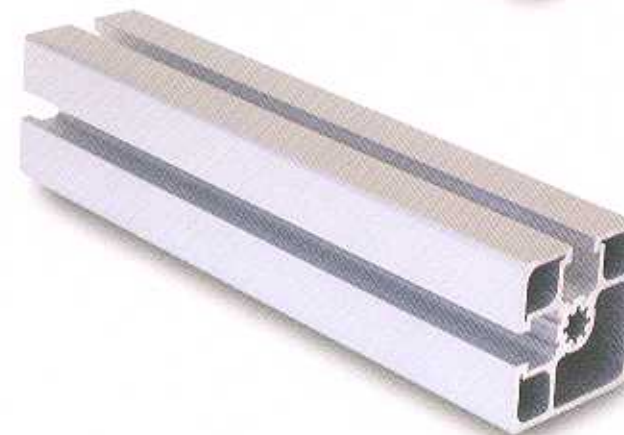

ALUMINIUMPROFIELEN

PROFILES D'ALUMINIUM

Profielen • Profilés

- Art. AL 19/32 1G
- profiel 19 x 32
- 1 gleuf
- gewicht: 0,952 kg/m
- max. lengte: 6 meter

- Art. AL 19/32 1R
- profilé 19 x 32
- 1 rainure
- poids: 0,952 kg/m
- long. max.: 6 mètres

- Art. AL 35/35 2G 90°
- profiel 35 x 35
- 2 gleuven 90°
- gewicht: 0,804 kg/m
- max. lengte: 6 meter

- Art. AL 35/35 2R 90°
- profilé 35 x 35
- 2 rainures 90°
- poids: 0,804 kg/m
- long. max.: 6 mètres