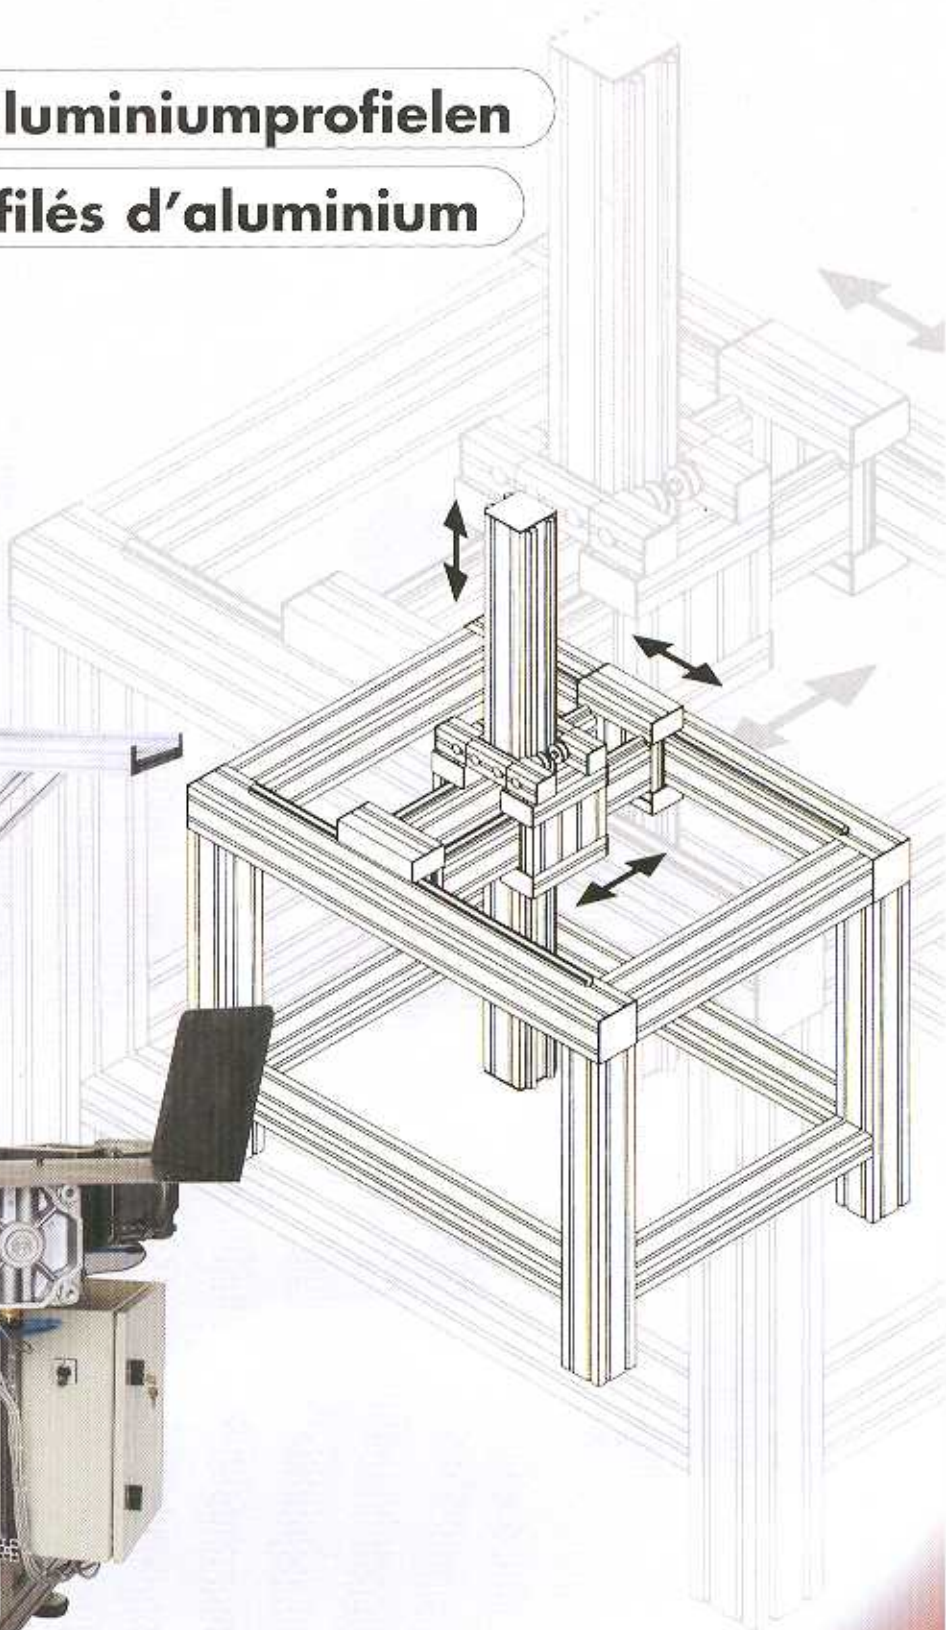

Toepassingen met aluminiumprofielen

Applications de profilés d'aluminium