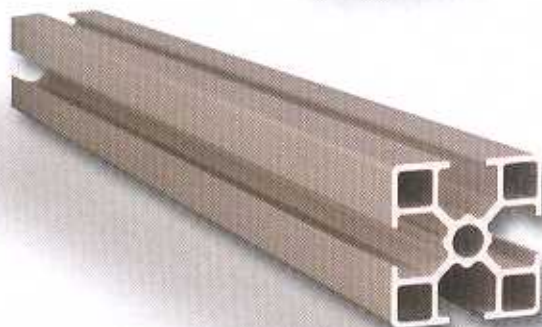

- Art. AL 45/45 2G 90°
- profiel 45 x 45
- 2 gleuven 90°
- gewicht: 1,604 kg/m
- max. lengte: 6 meter

- Art. AL 45/45 2R 90°
- profilé 45 x 45
- 2 rainures 90°
- poids: 1,604 kg/m
- long. max.: 6 mètres

PROFIELEN
PROFILES D'ALUMINIUM

Profielen • Profilés

- profiel 35 x 35 L
- 2 gleuven
- artikel nr.: AL001
- gewicht: 0,749 kg/m
- max. lengte: 6 meter

- profilé 35 x 35 L
- 2 rainures
- artikel n°.: AL001
- poids: 0,749 kg/m
- long. max.: 6 mètres